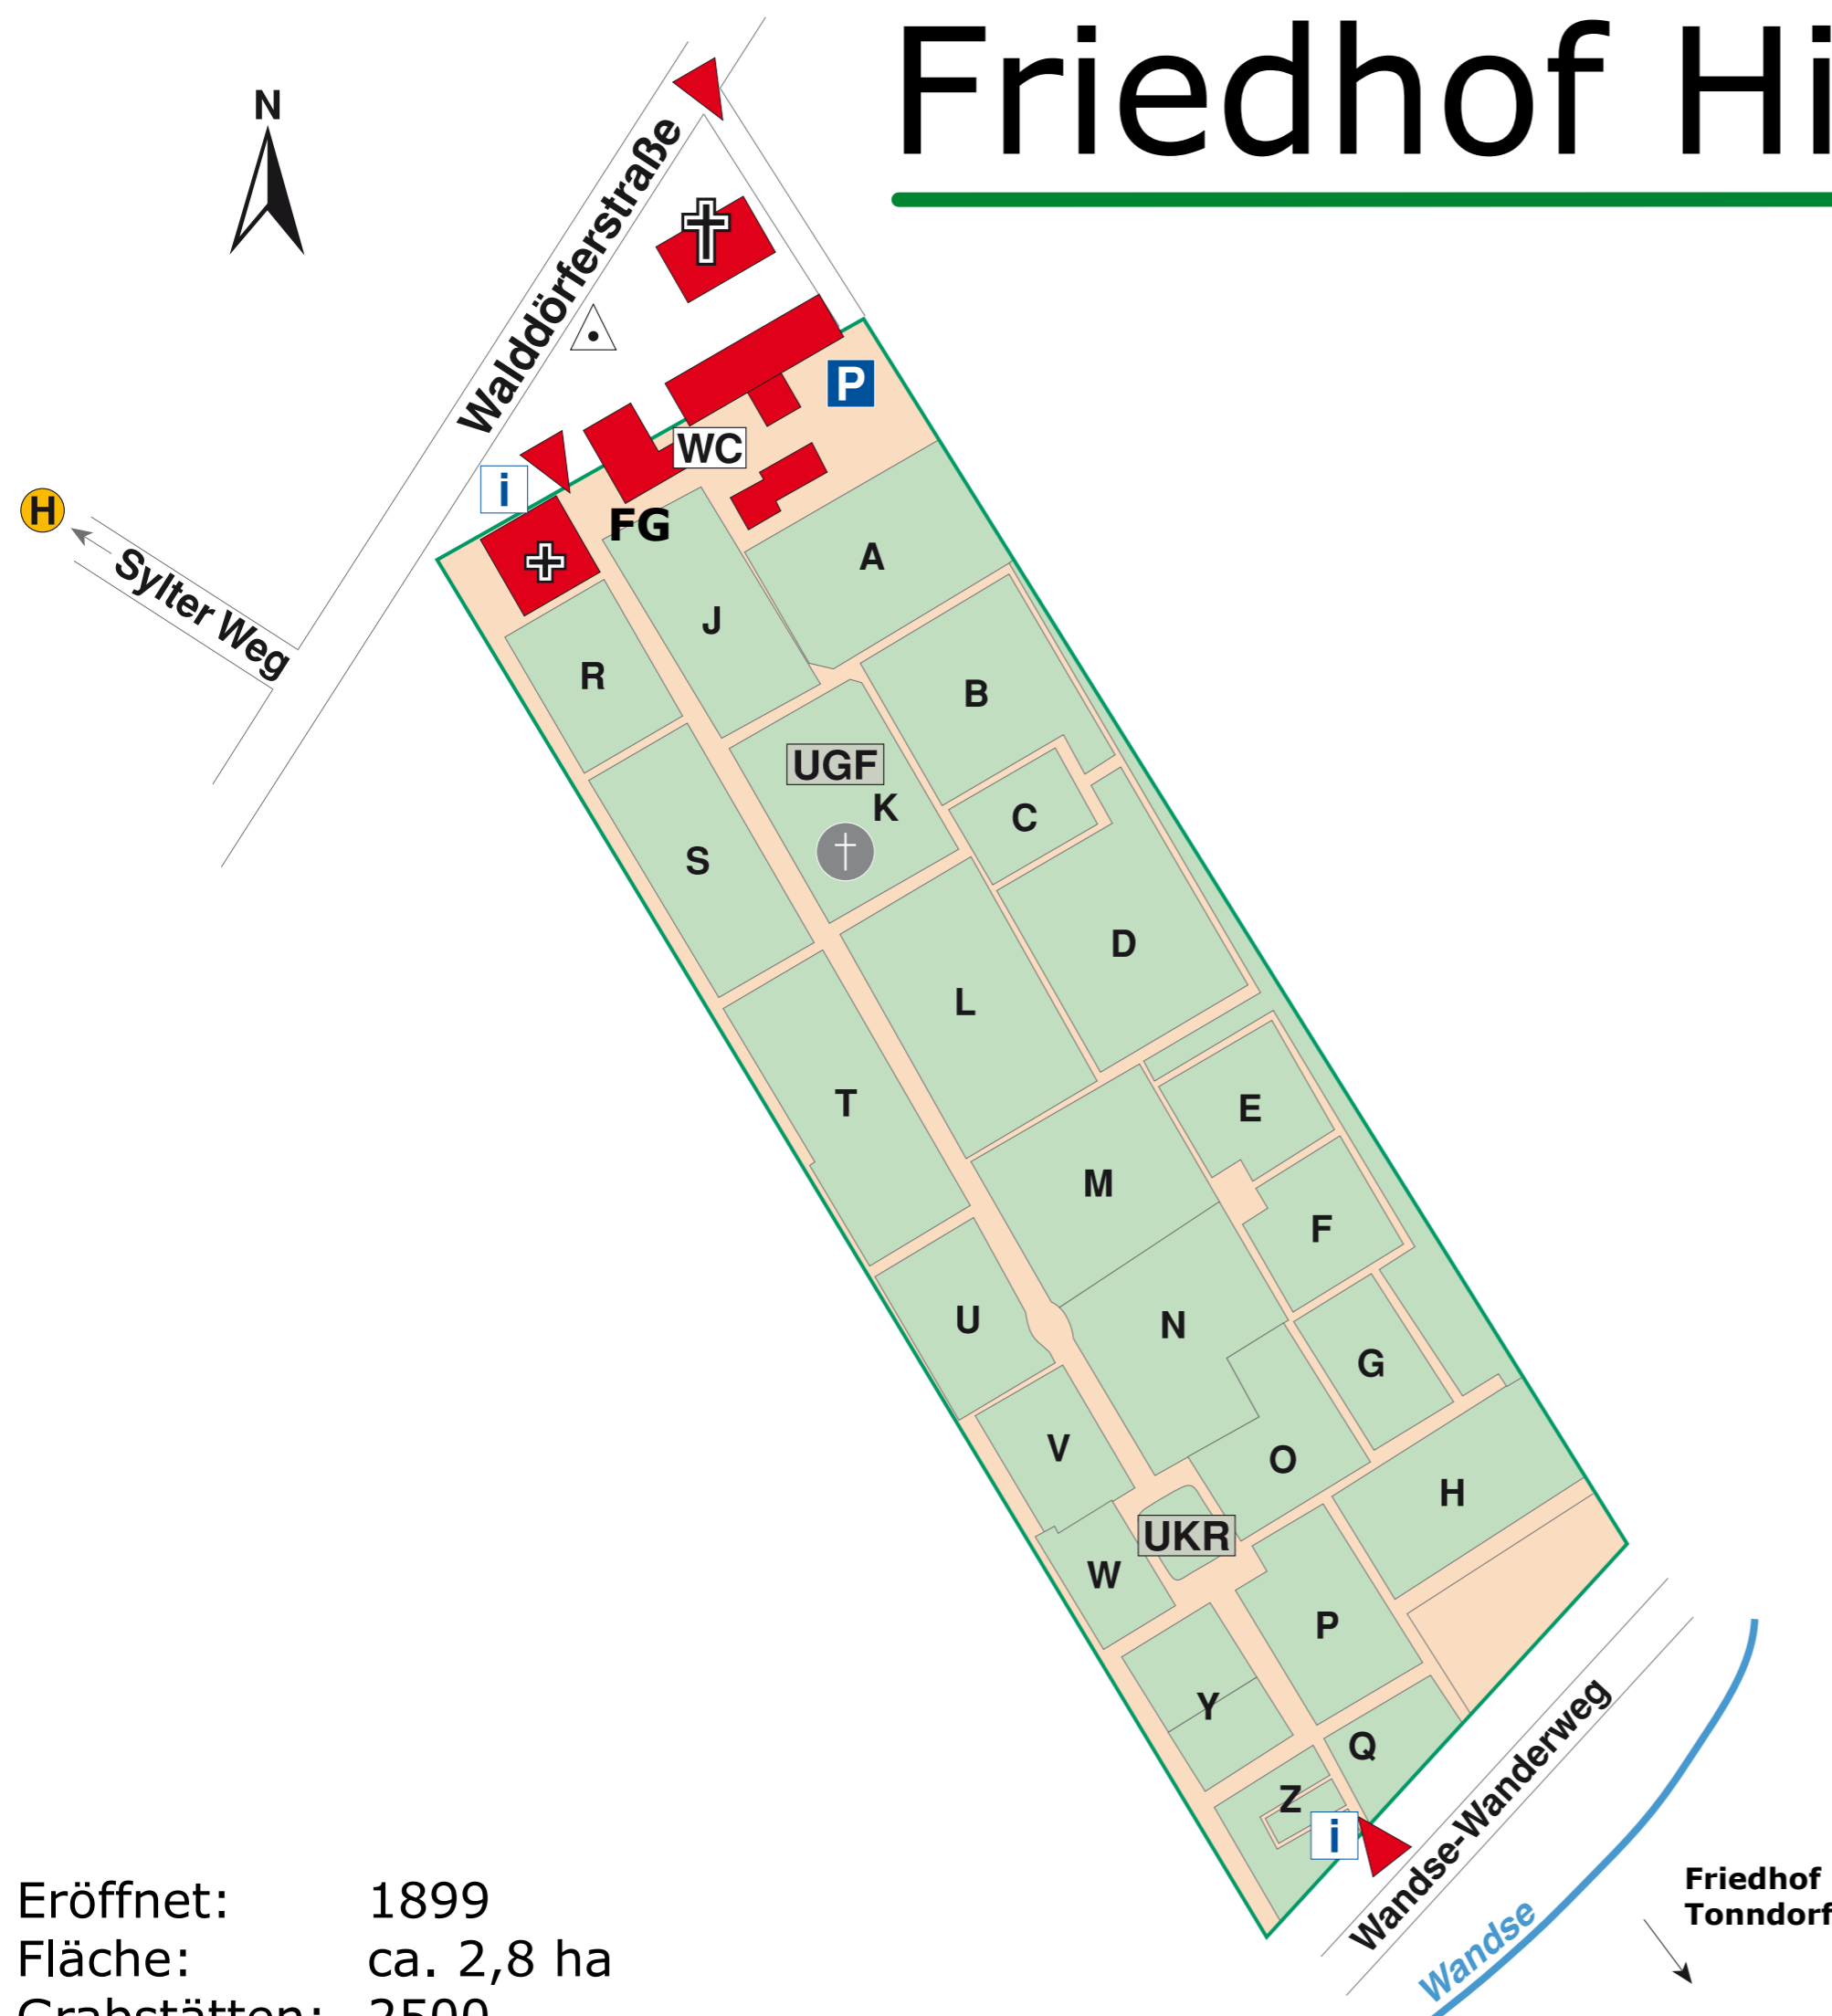

# Friedhof Hinschenfelde

- ⊕ Kapelle
- △ Glockenturm
- ▲ Eingang
- ⊕ Emmauskirche
- FG** Friedhofsgärtnerei
- ⊕ Kriegsgräber
- i** Information
- UKR** Urnenkreis
- UGF** Urnengemeinschaftsfeld
- WC** Toilette
- P** Parkplatz
- H** Haltestelle Bus (171, 271)

EVANGELISCH-  
LUTHERISCHE  
KIRCHENGEMEINDE  
TONNDORF

Friedhofsverwaltung  
Ahrensburger Straße 188  
22045 Hamburg

040/675856-0  
friedhofsverwaltung@kirche-tonndorf.de

[www.kirche-tonndorf.de](http://www.kirche-tonndorf.de)

Layout: Sascha Lehmann

Eröffnet: 1899  
Fläche: ca. 2,8 ha  
Grabstätten: 2500